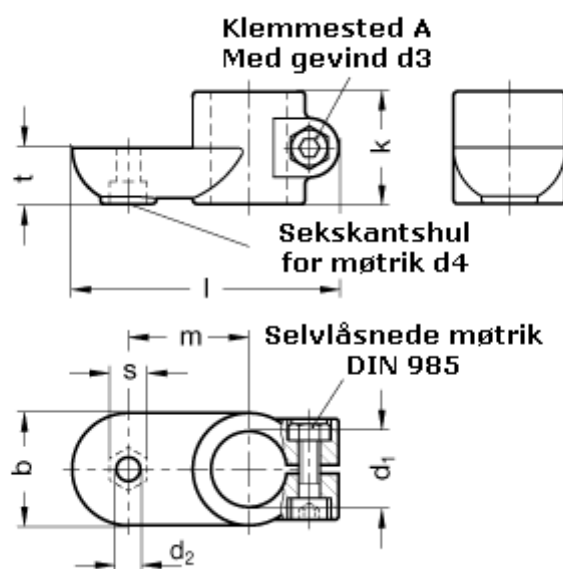

Varenummer: 20274B50MZ2BL
Beskrivelse: E+G laskeforbindelse
GN274-B50-MZ-2-BL

Mål

| | |
|-----------|----------|
| b = 65 | s = 17 |
| d1 = B50 | t = 32.5 |
| d2 = 10.5 | |
| d3 = M10 | |
| d4 = M10 | |
| k = 65 | |
| l = 148 | |
| m = 70 | |